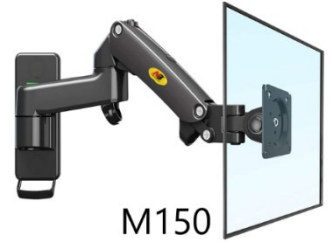

IPC4-ARM-WALL

Typ der Wandhalterung

| Produktcode | Tragfähigkeit | Minimale und maximale Länge | Höhenmeter | Offen | Horizontale Drehung |
|--------------------|---------------|-----------------------------|------------|-----------|---------------------|
| IPC4-ARM-WALL-F120 | 2-7kg | 85-285 mm | 130 mm | +50°/-35° | 360° |
| IPC4-ARM-WALL-F150 | 2-7kg | 85-385 mm | 130 mm | +50°/-35° | 360° |
| IPC4-ARM-WALL-M150 | 3-12kg | 100-395mm | 155 mm | +50°/-35° | 360° |
| IPC4-ARM-WALL-F425 | 3-12kg | 95-380mm | 250 mm | +85°/-30° | 360° |

IPC4-ARM-WALL-F120

F120

IPC4-ARM-WALL-F150

F150

IPC4-ARM-WALL-M150

M150

IPC4-ARM-WALL-F300

F300

IPC4-ARM-WALL-F425

F425

IPC4-ARM-DESK

Desktop-Transportgerät

Full Time Efficiency Thanks To its Special Design For Industrial Environment

Fanless

Fanless Design With Aluminium Chassis

True Flat IP65 Protection Class Front Bezel