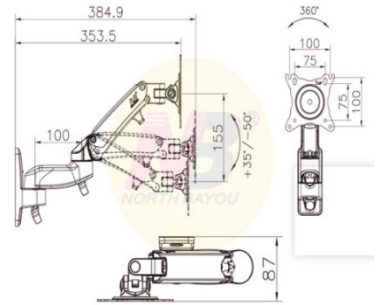

IPC4-ARM-WALL

Typ der Wandhalterung

Produktcode	Tragfähigkeit	Minimale und maximale Länge	Höhenmeter	Offen	Horizontale Drehung
IPC4-ARM-WALL-F120	2-7kg	85-285 mm	130 mm	+50°/-35°	360°
IPC4-ARM-WALL-F150	2-7kg	85-385 mm	130 mm	+50°/-35°	360°
IPC4-ARM-WALL-M150	3-12kg	100-395mm	155 mm	+50°/-35°	360°
IPC4-ARM-WALL-F425	3-12kg	95-380mm	250 mm	+85°/-30°	360°

M150