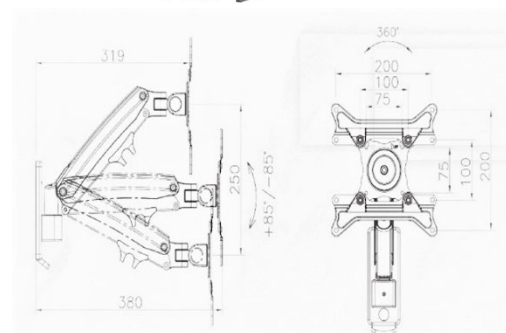

IPC4-ARM-WALL

Typ der Wandhalterung

Produktcode	Tragfähigkeit	Minimale und maximale Länge	Höhenmeter	Offen	Horizontale Drehung
IPC4-ARM-WALL-F120	2-7kg	85-285 mm	130 mm	+50°/-35°	360°
IPC4-ARM-WALL-F150	2-7kg	85-385 mm	130 mm	+50°/-35°	360°
IPC4-ARM-WALL-M150	3-12kg	100-395mm	155 mm	+50°/-35°	360°
IPC4-ARM-WALL-F425	3-12kg	95-380mm	250 mm	+85°/-30°	360°

F425