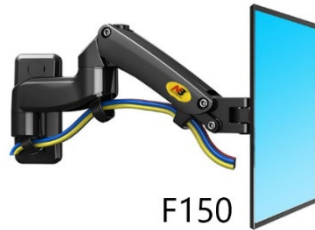

IPC4-ARM-WALL

Typ der Wandhalterung

| Produktcode | Tragfähigkeit | Minimale und maximale Länge | Höhenmeter | Offen | Horizontale Drehung |
|--------------------|---------------|-----------------------------|------------|-----------|---------------------|
| IPC4-ARM-WALL-F120 | 2-7kg | 85-285 mm | 130 mm | +50°/-35° | 360° |
| IPC4-ARM-WALL-F150 | 2-7kg | 85-385 mm | 130 mm | +50°/-35° | 360° |
| IPC4-ARM-WALL-M150 | 3-12kg | 100-395mm | 155 mm | +50°/-35° | 360° |
| IPC4-ARM-WALL-F425 | 3-12kg | 95-380mm | 250 mm | +85°/-30° | 360° |

IPC4-ARM-WALL-F120

F120

IPC4-ARM-WALL-F150

F150

IPC4-ARM-WALL-M150

M150

IPC4-ARM-WALL-F300

F300

IPC4-ARM-WALL-F425

F425

IPC4-ARM-DESK

Desktop-Transportgerät

Full Time Efficiency Thanks To its Special Design For Industrial Environment

Fanless

Fanless Design With Aluminium Chassis

True Flat IP65 Protection Class Front Bezel