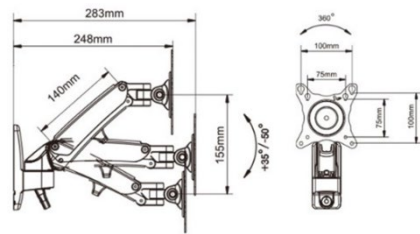

IPC4-ARM-WALL

Typ der Wandhalterung

Produktcode	Tragfähigkeit	Minimale und maximale Länge	Höhenmeter	Offen	Horizontale Drehung
IPC4-ARM-WALL-F120	2-7kg	85-285 mm	130 mm	+50°/-35°	360°
IPC4-ARM-WALL-F150	2-7kg	85-385 mm	130 mm	+50°/-35°	360°
IPC4-ARM-WALL-M150	3-12kg	100-395mm	155 mm	+50°/-35°	360°
IPC4-ARM-WALL-F425	3-12kg	95-380mm	250 mm	+85°/-30°	360°

F120