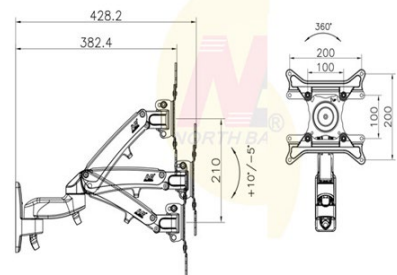

IPC4-ARM-WALL

Typ der Wandhalterung

| Produktcode | Tragfähigkeit | Minimale und maximale Länge | Höhenmeter | Offen | Horizontale Drehung |
|--------------------|---------------|-----------------------------|------------|-----------|---------------------|
| IPC4-ARM-WALL-F120 | 2-7kg | 85-285 mm | 130 mm | +50°/-35° | 360° |
| IPC4-ARM-WALL-F150 | 2-7kg | 85-385 mm | 130 mm | +50°/-35° | 360° |
| IPC4-ARM-WALL-M150 | 3-12kg | 100-395mm | 155 mm | +50°/-35° | 360° |
| IPC4-ARM-WALL-F425 | 3-12kg | 95-380mm | 250 mm | +85°/-30° | 360° |

IPC4-ARM-WALL-F120

F120

IPC4-ARM-WALL-F150

F150

IPC4-ARM-WALL-M150

M150

IPC4-ARM-WALL-F300

F300