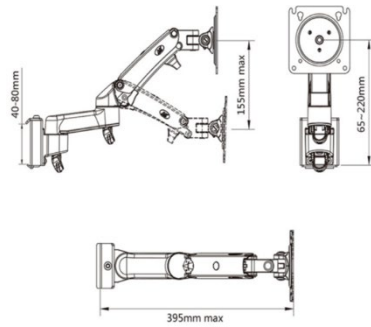

IPC4-ARM-WALL

Typ der Wandhalterung

| Produktcode | Tragfähigkeit | Minimale und maximale Länge | Höhenmeter | Offen | Horizontale Drehung |
|--------------------|---------------|-----------------------------|------------|-----------|---------------------|
| IPC4-ARM-WALL-F120 | 2-7kg | 85-285 mm | 130 mm | +50°/-35° | 360° |
| IPC4-ARM-WALL-F150 | 2-7kg | 85-385 mm | 130 mm | +50°/-35° | 360° |
| IPC4-ARM-WALL-M150 | 3-12kg | 100-395mm | 155 mm | +50°/-35° | 360° |
| IPC4-ARM-WALL-F425 | 3-12kg | 95-380mm | 250 mm | +85°/-30° | 360° |

IPC4-ARM-WALL-F120

F120

IPC4-ARM-WALL-F150

F150

IPC4-ARM-WALL-M150

M150

IPC4-ARM-WALL-F300

F300